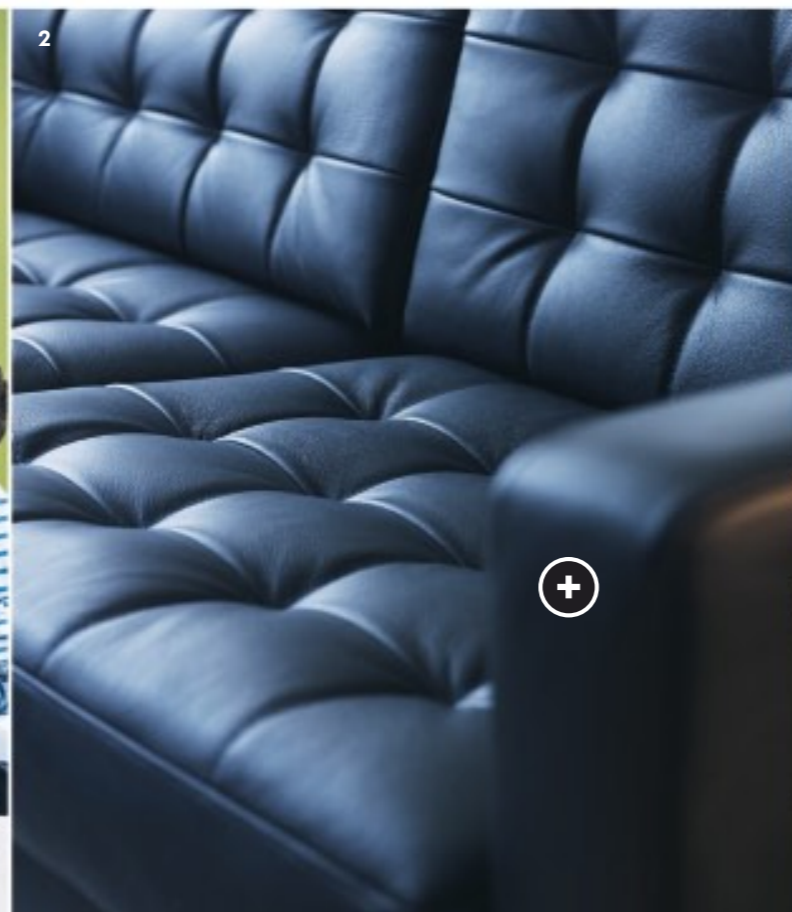

Det som är lättskött är också lätt att använda. Eventuellt spill är bara att torka av. Med minimalt underhåll håller du soffan snygg länge. Och en soffa i kvalitetsläder blir ju bara vackrare med åren.

**NYTT
LAGRE
PRIS**
KARLSTAD 3-sits soffa 8995:-
7995:-

DENNA SIDA:
1. TRÄBY serie i borstad, lackad askfanér och ben i massiv ask. Design: Tord Björklund.
Tv-möbel med ben 1470:- B160×D39, H51cm. ☎ 598.424.43
Hylla med vitrindörr 489:-/st B41×D39, H41cm. ☎ 298.376.88
JESPER sittbänk 495:- med avtagbar klädsel i 100% bomull. Stål. B54×L90, H66cm. Sits H46cm. BLEKINGE vit. ☎ 501.176.58
2. KARLSTAD 3-sits soffa 7995:- 8995:- Se höger sida.

HÖGER SIDA:
KARLSTAD serie
Design: Tord Björklund.
3-sits soffa 7995:- 8995:- i läder. Ben i massiv björk. B206×D93, H80cm. Sits H45cm. Rutsömnad/GRANN svart. ☎ 401.391.18
Fåtölj 2695:- med avtagbar klädsel i 92% bomull/8% polyester. B90×D93, H80cm. Sits H45cm. SIVIK mörkgrå. ☎ 698.403.87
TRÄBY soffbord 899:- i borstad, lackad askfanér. Skivan under bordet kan lyftas bort och användas som bricka. L118×B70,

H43cm. ☎ 501.192.33
VIBBYN stol 599:- i klarlackad rotting och stål. Design: Wiebke Braasch. B71×D69, H74cm. Sits H42cm. ☎ 401.166.02
IKEA PS skåp 795:- i stål. Design: Nikolai Wiig Hansen. Max belastning 40kg. B60×D40, H104cm. Silverfärgad. ☎ 001.001.94
BALK golv 289:-/m² i klarlackad ekfanér. Ett paket räcker till 1,55m². 900.805.68
JORUN textilkollektion Se s. 262.

+ KARLSTAD lädersoffor är gjorda av noggrant utvalt narvläder med en tunn beläggning. Den mjukar upp lädrets naturliga variationer och ger en hållbar men ändå skön och smidig yta.